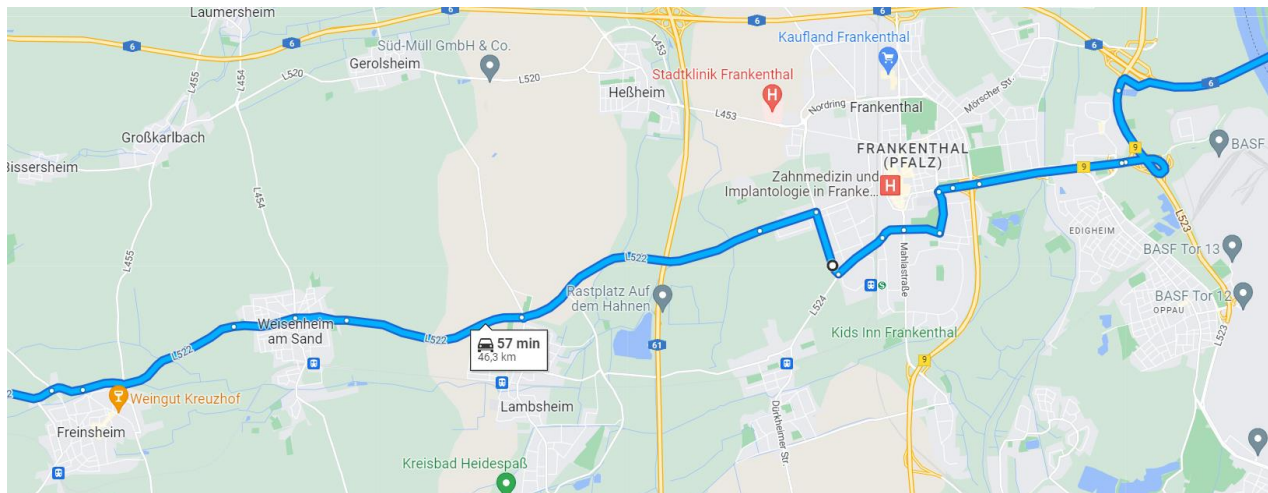

## 53. Oldtimerausfahrt, Sonntag, 04.09.2022

[www.historische-fahrzeuge-lampertheim.de](http://www.historische-fahrzeuge-lampertheim.de)

1. Streckenabschnitt: Norma > Motorrad- u. Technikmuseum Quirnheim > Klosterschenke Höningen  
Navigation Google Maps: <https://goo.gl/maps/iHktKPUv2qR7tv5>

**Pause:** Motorrad- und Technikmuseum  
Kleine Wust 11, 67280 Quirnheim  
<http://www.motorrad-technik-museum.de/>  
Tel.01575-0723520

**Mittagessen:** Klosterschenke Höningen  
Höninger Hauptstraße 27, 67317 Altleiningen  
<http://www.klosterschaenke-hoeningen.de/>  
Tel. 06356-989938

## 53. Oldtimerausfahrt, Sonntag, 04.09.2022

www.historische-fahrzeuge-lampertheim.de

### 2. Streckenabschnitt: Klosterschenke Höningen > Waldgaststätte Schützenhaus

Navigation Google Maps: <https://goo.gl/maps/yWnfRaSZE7iWTViw7>

Ausklang: Waldgaststätte Schützenhaus  
Alter Frankfurter Weg  
68307 Mannheim  
Tel. 0621-783341