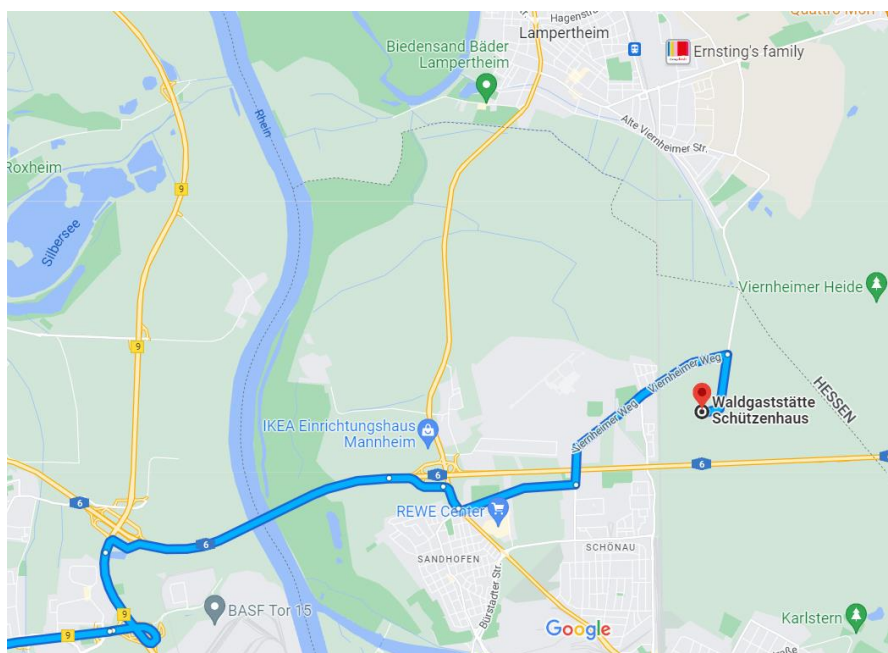

## 53. Oldtimerausfahrt, Sonntag, 04.09.2022

[www.historische-fahrzeuge-lampertheim.de](http://www.historische-fahrzeuge-lampertheim.de)

1. Streckenabschnitt: Norma > Motorrad- u. Technikmuseum Quirnheim > Klosterschenke Höningen  
Navigation Google Maps: <https://goo.gl/maps/iHktKPUv2qR7tv5>

**Pause:** Motorrad- und Technikmuseum  
Kleine Wust 11, 67280 Quirnheim  
<http://www.motorrad-technik-museum.de/>  
Tel.01575-0723520

**Mittagessen:** Klosterschenke Höningen  
Höninger Hauptstraße 27, 67317 Altleiningen  
<http://www.klosterschaenke-hoeningen.de/>  
Tel. 06356-989938

## 53. Oldtimerausfahrt, Sonntag, 04.09.2022

www.historische-fahrzeuge-lampertheim.de

### 2. Streckenabschnitt: Klosterschenke Höningen > Waldgaststätte Schützenhaus

Navigation Google Maps: <https://goo.gl/maps/yWnfRaSZE7iWTViw7>

Ausklang: Waldgaststätte Schützenhaus  
Alter Frankfurter Weg  
68307 Mannheim  
Tel. 0621-783341