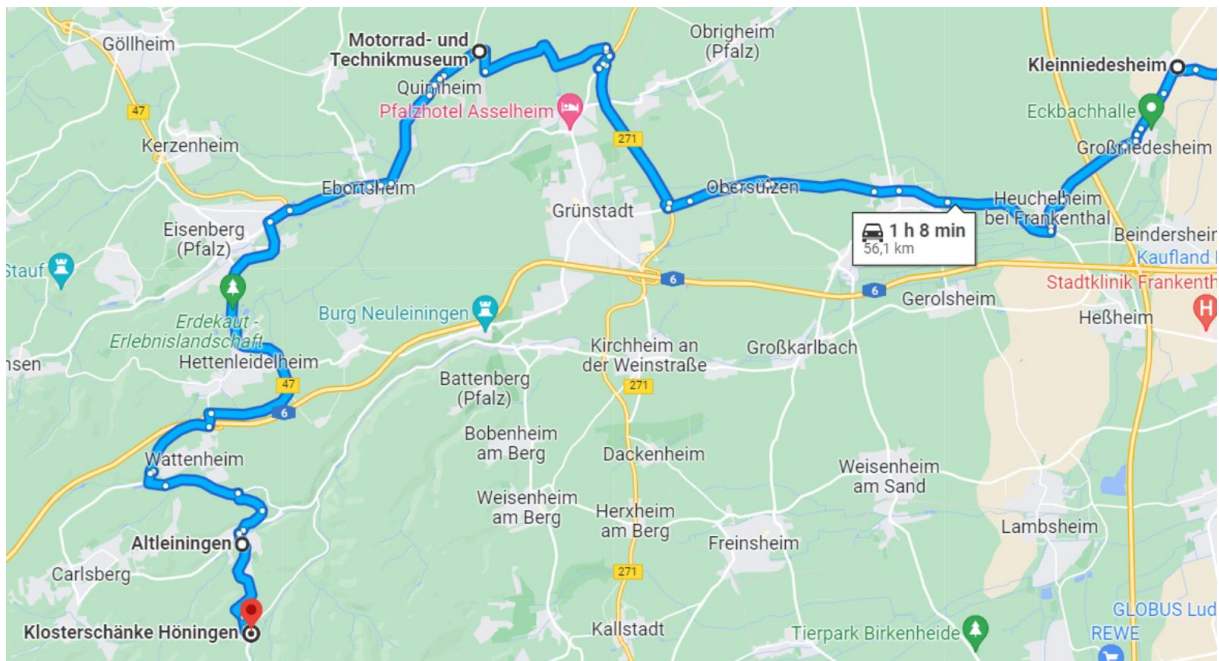

## 53. Oldtimerausfahrt, Sonntag, 04.09.2022

[www.historische-fahrzeuge-lampertheim.de](http://www.historische-fahrzeuge-lampertheim.de)

1. Streckenabschnitt: Norma > Motorrad- u. Technikmuseum Quirnheim > Klosterschenke Höningen  
Navigation Google Maps: <https://goo.gl/maps/iHktKPUv2qR7tv5>

**Pause:** Motorrad- und Technikmuseum  
Kleine Wust 11, 67280 Quirnheim  
<http://www.motorrad-technik-museum.de/>  
Tel.01575-0723520

**Mittagessen:** Klosterschenke Höningen  
Höninger Hauptstraße 27, 67317 Altleiningen  
<http://www.klosterschaenke-hoeningen.de/>  
Tel. 06356-989938

## 53. Oldtimerausfahrt, Sonntag, 04.09.2022

www.historische-fahrzeuge-lampertheim.de

### 2. Streckenabschnitt: Klosterschenke Höningen > Waldgaststätte Schützenhaus

Navigation Google Maps: <https://goo.gl/maps/yWnfRaSZE7iWTViw7>

Ausklang: Waldgaststätte Schützenhaus  
Alter Frankfurter Weg  
68307 Mannheim  
Tel. 0621-783341