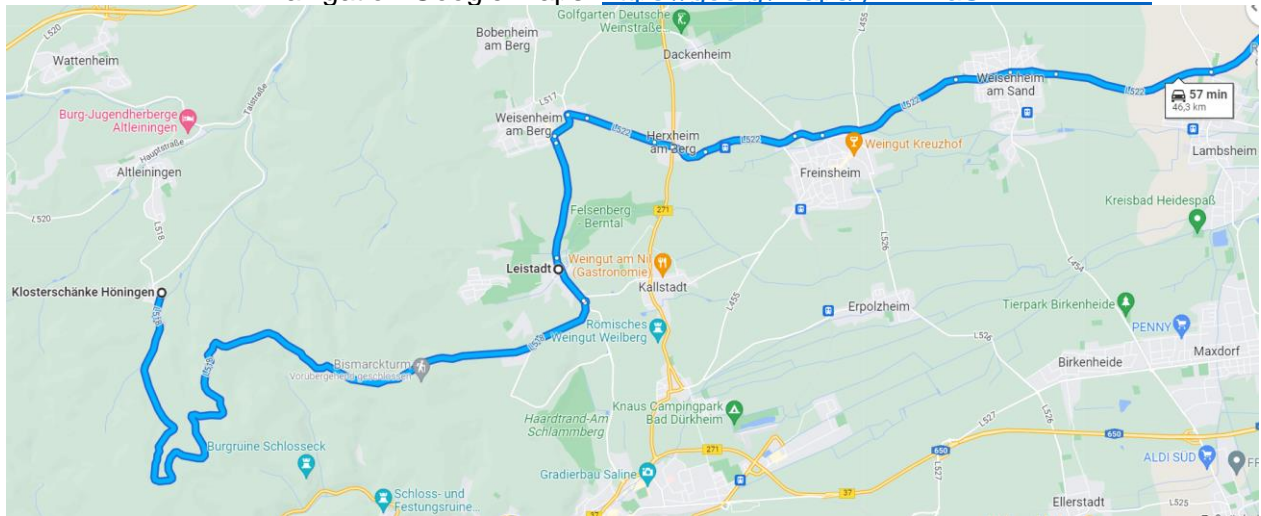

## 53. Oldtimerausfahrt, Sonntag, 04.09.2022

[www.historische-fahrzeuge-lampertheim.de](http://www.historische-fahrzeuge-lampertheim.de)

1. Streckenabschnitt: Norma > Motorrad- u. Technikmuseum Quirnheim > Klosterschenke Höningen  
Navigation Google Maps: <https://goo.gl/maps/iHktKPUv2qR7tv5>

**Pause:** Motorrad- und Technikmuseum  
Kleine Wust 11, 67280 Quirnheim  
<http://www.motorrad-technik-museum.de/>  
Tel.01575-0723520

**Mittagessen:** Klosterschenke Höningen  
Höninger Hauptstraße 27, 67317 Altleiningen  
<http://www.klosterschaenke-hoeningen.de/>  
Tel. 06356-989938

## 53. Oldtimerausfahrt, Sonntag, 04.09.2022

www.historische-fahrzeuge-lampertheim.de

### 2. Streckenabschnitt: Klosterschenke Höningen > Waldgaststätte Schützenhaus

Navigation Google Maps: <https://goo.gl/maps/yWnfRaSZE7iWTViw7>

Ausklang: Waldgaststätte Schützenhaus  
Alter Frankfurter Weg  
68307 Mannheim  
Tel. 0621-783341