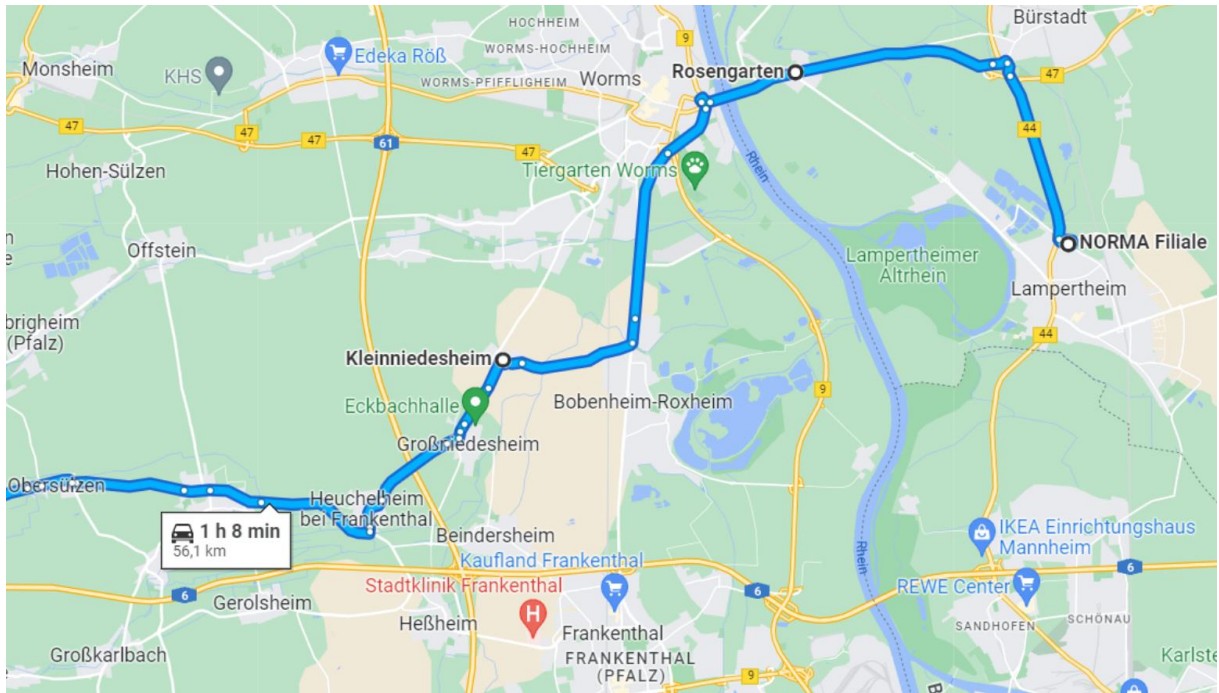

## 53. Oldtimerausfahrt, Sonntag, 04.09.2022

[www.historische-fahrzeuge-lampertheim.de](http://www.historische-fahrzeuge-lampertheim.de)

1. Streckenabschnitt: Norma > Motorrad- u. Technikmuseum Quirnheim > Klosterschenke Höningen  
Navigation Google Maps: <https://goo.gl/maps/iHktKPUv2qR7tv5>

**Pause:** Motorrad- und Technikmuseum  
Kleine Wust 11, 67280 Quirnheim  
<http://www.motorrad-technik-museum.de/>  
Tel.01575-0723520

**Mittagessen:** Klosterschenke Höningen  
Höninger Hauptstraße 27, 67317 Altleiningen  
<http://www.klosterschaenke-hoeningen.de/>  
Tel. 06356-989938

## 53. Oldtimerausfahrt, Sonntag, 04.09.2022

www.historische-fahrzeuge-lampertheim.de

### 2. Streckenabschnitt: Klosterschenke Höningen > Waldgaststätte Schützenhaus

Navigation Google Maps: <https://goo.gl/maps/yWnfRaSZE7iWTViw7>

Ausklang: Waldgaststätte Schützenhaus  
Alter Frankfurter Weg  
68307 Mannheim  
Tel. 0621-783341