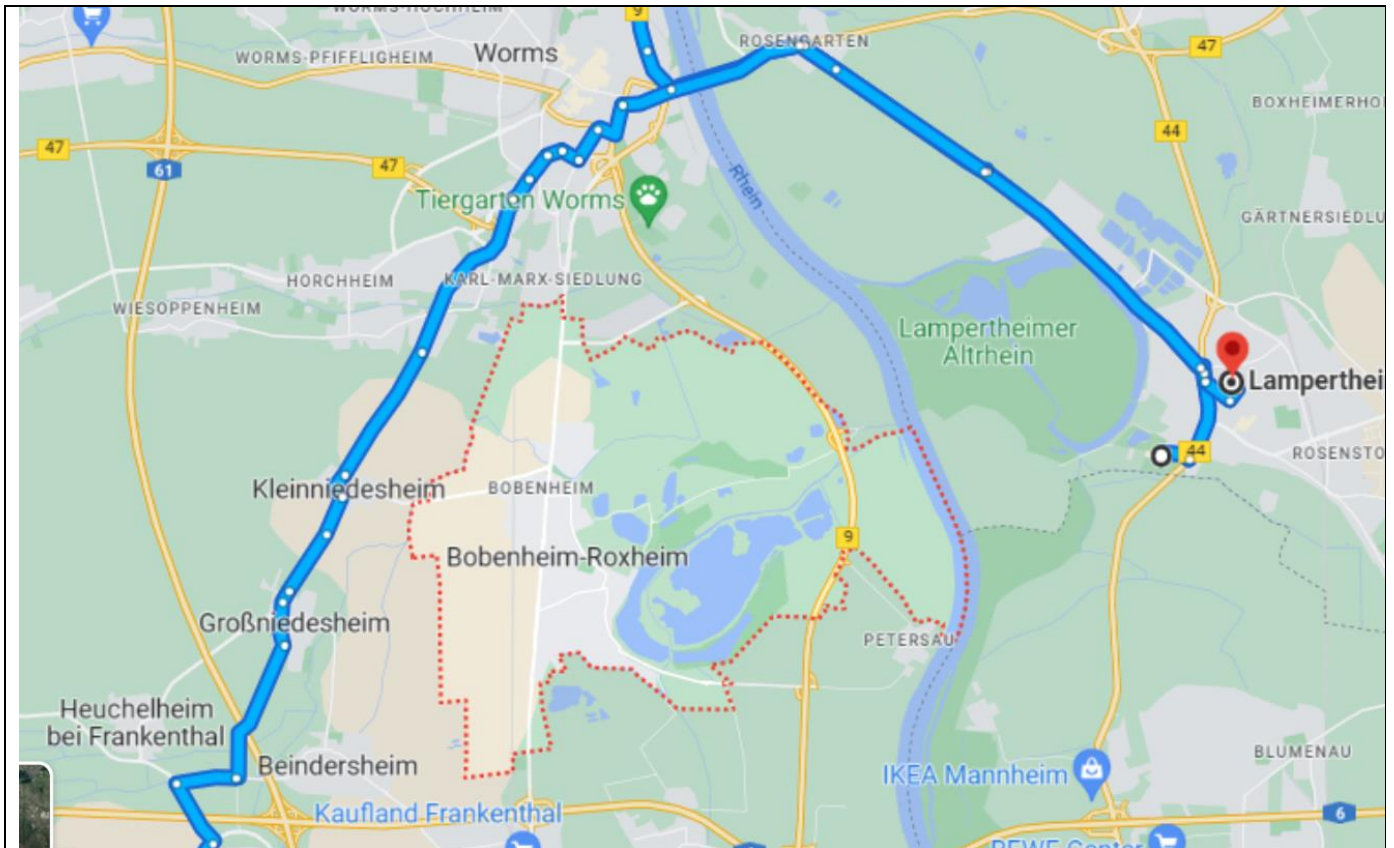

55. Oldtimerausfahrt Sonntag, 02.07.2023

Weinstube im Haardtblick in Friedelsheim, Pfalz - Gesamtstrecke: 124 km

106. Rechts abbiegen auf K7
107. Im Kreisverkehr dritte Ausfahrt (K29) nehmen
108. Links abbiegen auf Wormser Str.
109. Im Kreisverkehr geradeaus auf Weinsheimer Str. bleiben
110. Rechts abbiegen auf Horchheimer Str.
111. Rechts abbiegen auf Gutleutstraße
112. Links abbiegen auf Klosterstraße
113. Rechts abbiegen auf Pfautentorstraße/B47
114. Rechts abbiegen auf Allmendgasse/B47
115. Rechts abbiegen auf Lampertheimer Str./Wingertsgewann
116. Im Kreisverkehr erste Ausfahrt (An der Wormser Str./Wormser Str.) nehmen
117. Im Kreisverkehr abfahren auf An der Wormser Str./Wormser Str.
118. Rechts abbiegen auf Wormser Str./B44
119. Links abbiegen auf Zweite Neugasse
120. Links abbiegen auf Falterweg
121. Links abbiegen auf Bismarckstraße
122. Ankunft an Zielort: Lampertheim