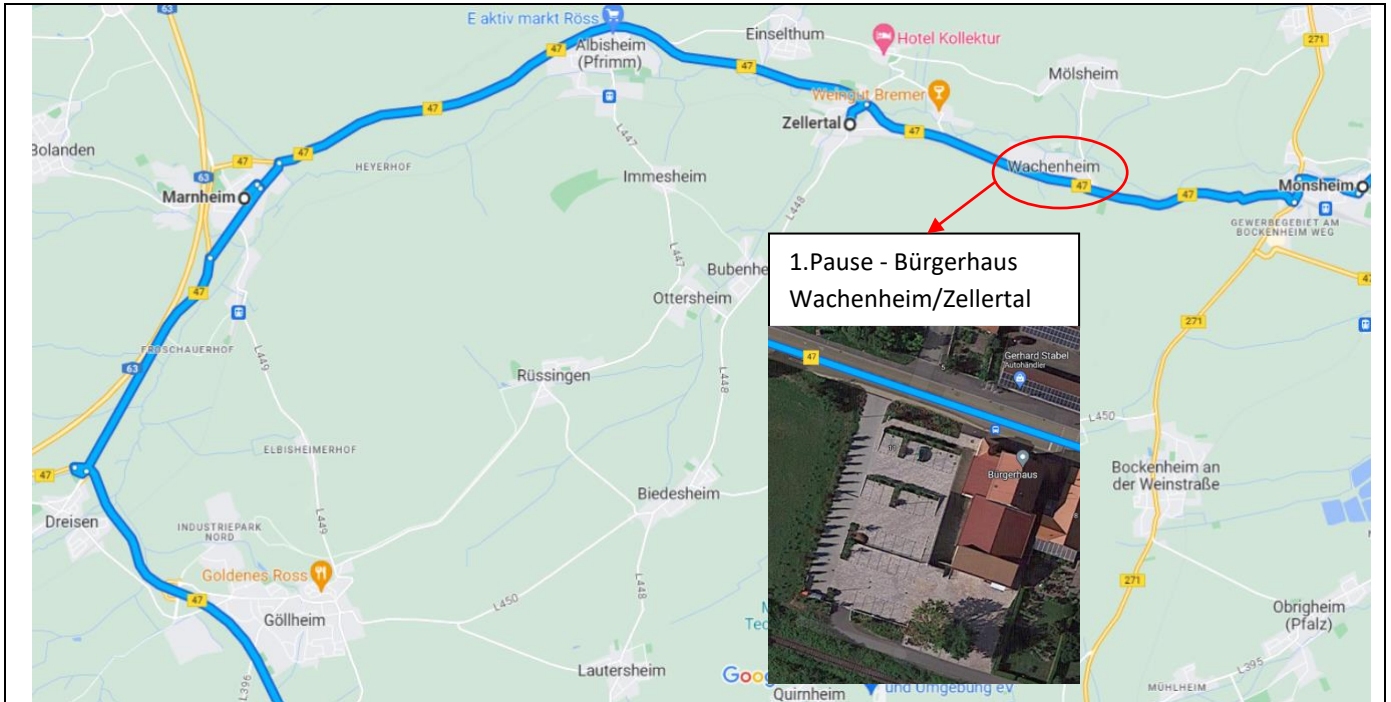

55. Oldtimerausfahrt Sonntag, 02.07.2023

Weinstube im Haardtblick in Friedelsheim, Pfalz - Gesamtstrecke: 124 km

42. Ankunft an Zielort: Monsheim
43. Auf Kriegsheimer Str. nach Südwesten Richtung Schlieberstadtstraße starten
44. Rechts abbiegen auf Hauptstraße
45. Links abbiegen auf Schlosshohlstraße/B271
46. Im Kreisverkehr erste Ausfahrt (Wachenheimer Str./B47) nehmen
47. Links abbiegen auf Hauptstraße
48. Ankunft an Zielort: Zellertal
49. Auf Hauptstraße nach Norden Richtung Lindenstraße starten
50. Links abbiegen auf B47
51. Links abbiegen auf Hauptstraße
52. Rechts abbiegen auf Kirchheimer Str.
53. Links abbiegen auf Gartenstraße
54. Ankunft an Zielort: Marnheim
55. Auf Gartenstraße nach Nordosten Richtung Kirchheimer Str. starten
56. Rechts abbiegen auf Kirchheimer Str.
57. Rechts abbiegen auf Hauptstraße
58. Links abbiegen auf B47 (Schilder nach A63/Kaiserslautern/Dreisen/Langmeil)
59. Nach rechts abbiegen, um auf B47 zu bleiben
60. Nach rechts abbiegen, um auf B47 zu bleiben
61. Ausfahrt Richtung Kerzenheim/Ramsen/Eisenberg-Stauf/Eisenberg-Steinborn/Eisenberg-Stadtmitte
62. Im Kreisverkehr geradeaus nach K78 fahren
63. Rechts abbiegen auf Alte Eisenberger Str.
64. Links abbiegen auf Im Brüb'l
65. Links abbiegen auf Ostring
66. Ankunft an Zielort: Kerzenheim