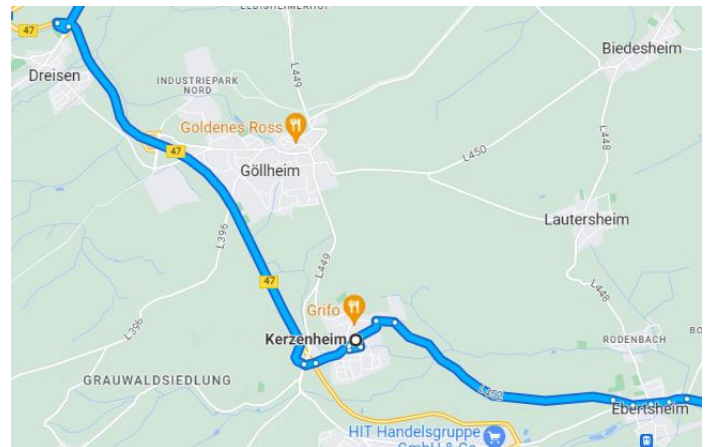

55. Oldtimerausfahrt Sonntag, 02.07.2023

Weinstube im Haardtblick in Friedelsheim, Pfalz - Gesamtstrecke: 124 km

42. Ankunft an Zielort: Monsheim
43. Auf Kriegsheimer Str. nach Südwesten Richtung Schlieberstadtstraße starten
44. Rechts abbiegen auf Hauptstraße
45. Links abbiegen auf Schlosshohlstraße/B271
46. Im Kreisverkehr erste Ausfahrt (Wachenheimer Str./B47) nehmen
47. Links abbiegen auf Hauptstraße
48. Ankunft an Zielort: Zellertal
49. Auf Hauptstraße nach Norden Richtung Lindenstraße starten
50. Links abbiegen auf B47
51. Links abbiegen auf Hauptstraße
52. Rechts abbiegen auf Kirchheimer Str.
53. Links abbiegen auf Gartenstraße
54. Ankunft an Zielort: Marnheim
55. Auf Gartenstraße nach Nordosten Richtung Kirchheimer Str. starten
56. Rechts abbiegen auf Kirchheimer Str.
57. Rechts abbiegen auf Hauptstraße
58. Links abbiegen auf B47 (Schilder nach A63/Kaiserslautern/Dreisen/Langmeil)
59. Nach rechts abbiegen, um auf B47 zu bleiben
60. Nach rechts abbiegen, um auf B47 zu bleiben
61. Ausfahrt Richtung Kerzenheim/Ramsen/Eisenberg-Stauf/Eisenberg-Steinborn/Eisenberg-Stadtmitte
62. Im Kreisverkehr geradeaus nach K78 fahren
63. Rechts abbiegen auf Alte Eisenberger Str.
64. Links abbiegen auf Im Brüb'l
65. Links abbiegen auf Ostring
66. Ankunft an Zielort: Kerzenheim