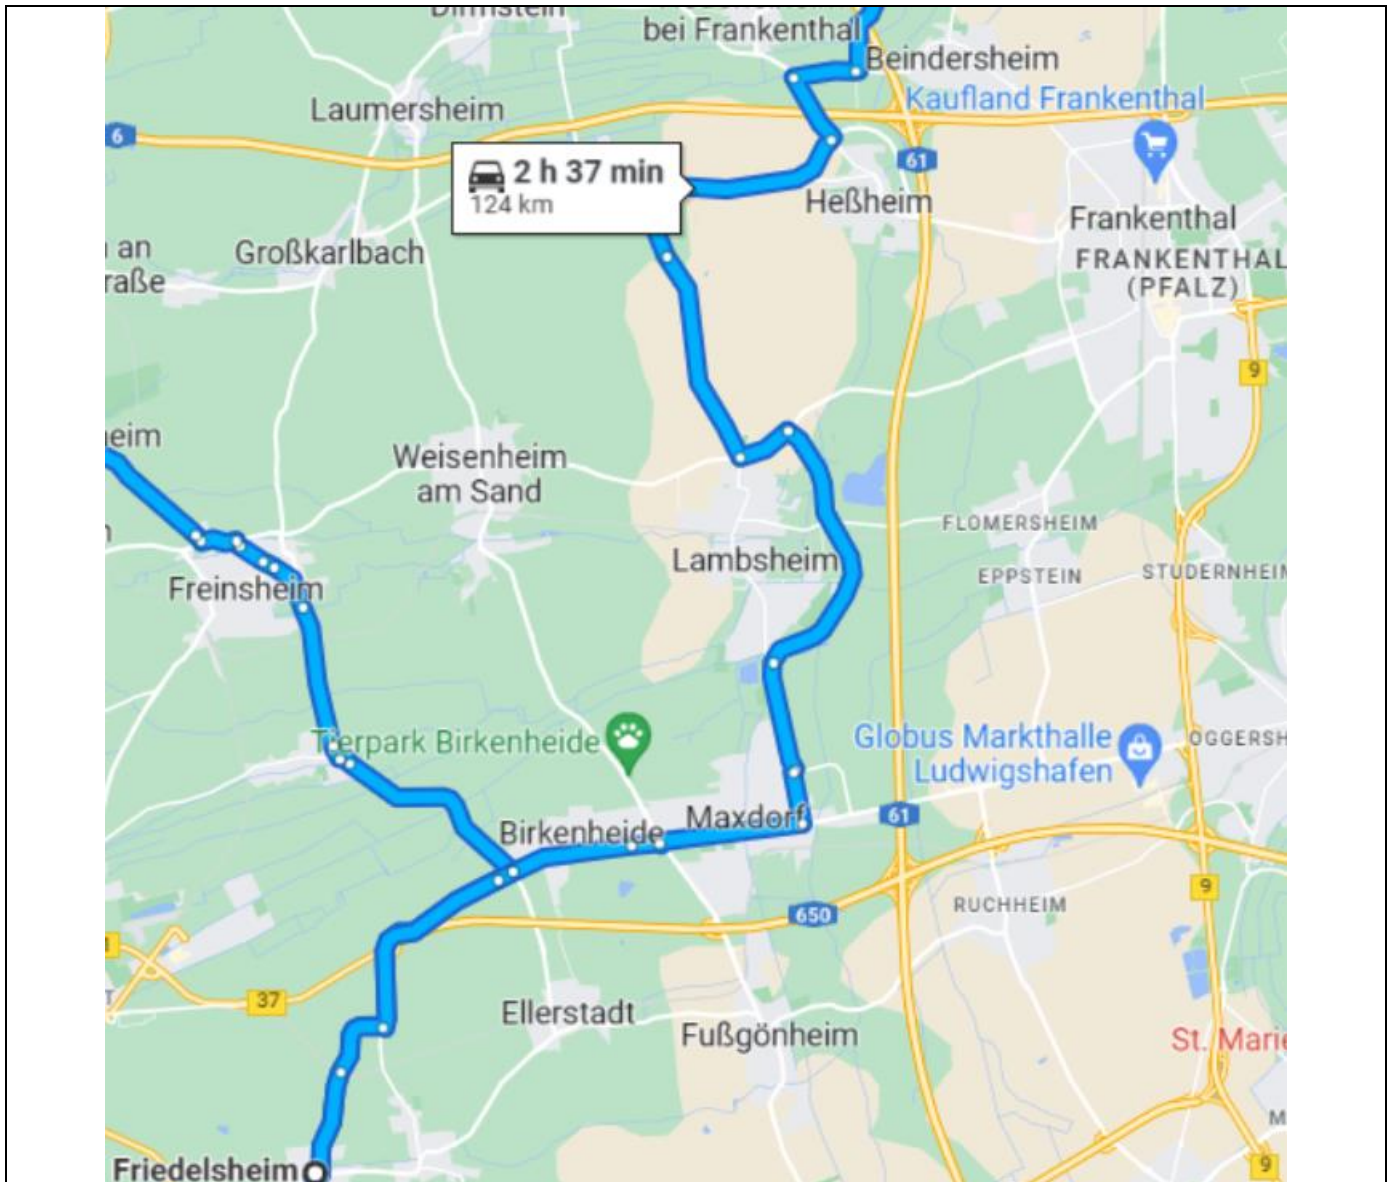

55. Oldtimerausfahrt Sonntag, 02.07.2023

Weinstube im Haardtblick in Friedelsheim, Pfalz - Gesamtstrecke: 124 km

86. Ankunft an Zielort: Friedelsheim
87. Richtung Südwesten
88. Links Richtung Hauptstraße abbiegen
89. Links abbiegen auf Hauptstraße
90. Links abbiegen auf Bahnhofstraße
91. Im Kreisverkehr dritte Ausfahrt nehmen, um auf L527 zu bleiben
92. Im Kreisverkehr geradeaus auf L527 bleiben
93. Im Kreisverkehr geradeaus auf Mannheimer Str. bleiben
94. Im Kreisverkehr zweite Ausfahrt nehmen, um auf Hauptstraße zu bleiben
95. Im Kreisverkehr abfahren auf Hauptstraße
96. Im Kreisverkehr geradeaus auf Hauptstraße bleiben
97. Links abbiegen auf Lambsheimer Str.
98. Nach rechts abbiegen, um auf Lambsheimer Str. zu bleiben
99. Links abbiegen auf K2
100. Geradeaus
101. Links abbiegen auf L522
102. Im Kreisverkehr erste Ausfahrt (K2) nehmen
103. Im Kreisverkehr abfahren auf K2
104. Rechts abbiegen auf L520
105. Im Kreisverkehr dritte Ausfahrt (L453) nehmen