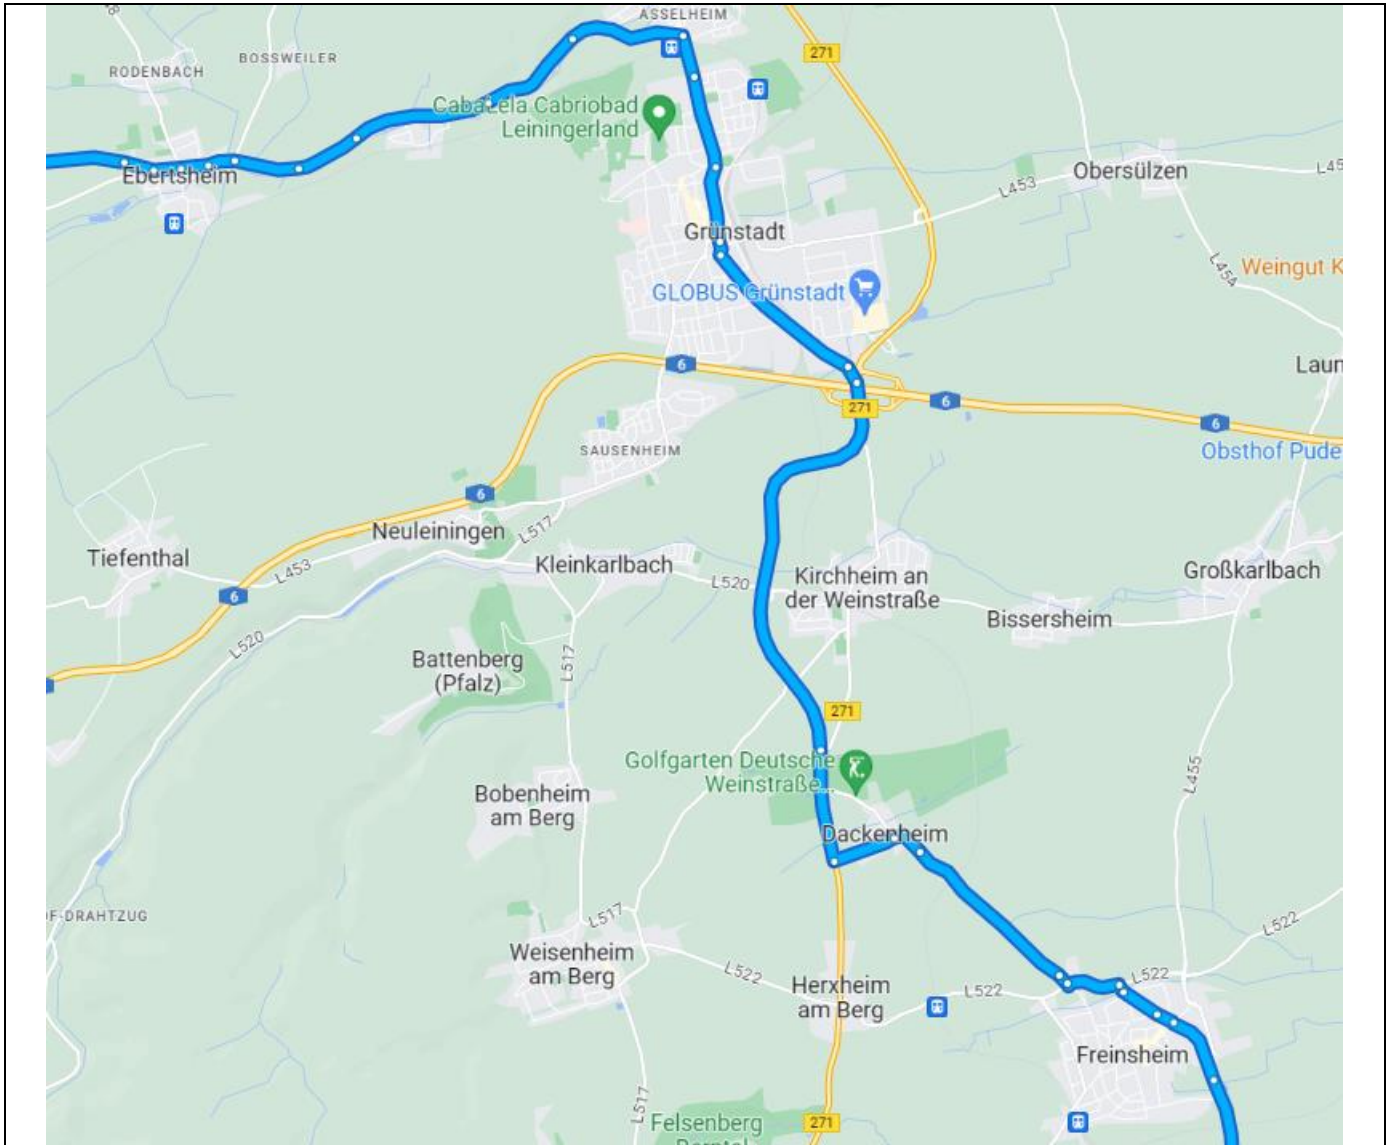

55. Oldtimerausfahrt Sonntag, 02.07.2023

Weinstube im Haardtblick in Friedelsheim, Pfalz - Gesamtstrecke: 124 km

67. Auf Ostring nach Norden Richtung Willy-Brandt-Straße starten
68. Rechts abbiegen auf Ebertsheimer Str.
69. Links abbiegen auf Eisenberger Str.
70. Rechts abbiegen auf Weinstraße
71. Im Kreisverkehr geradeaus nach Sausenheimer Str. fahren
72. Links abbiegen auf Kirchner Str.
73. Leicht rechts abbiegen Richtung B271
74. Geradeaus auf B271
75. Links abbiegen auf Weisenheimer Str.
76. Im Kreisverkehr dritte Ausfahrt (Talweide) nehmen
77. Rechts Richtung Talweide abbiegen
78. Rechts abbiegen auf Erpolzheimer Str.
79. Links abbiegen auf Hauptstraße
80. Im Kreisverkehr erste Ausfahrt (Mannheimer Str.) nehmen
81. Im Kreisverkehr geradeaus auf L527 bleiben
82. Im Kreisverkehr erste Ausfahrt nehmen, um auf L527 zu bleiben
83. Rechts abbiegen auf Hauptstraße
84. Rechts abbiegen
85. Rechts abbiegen
86. Ankunft an Zielort: Friedelsheim