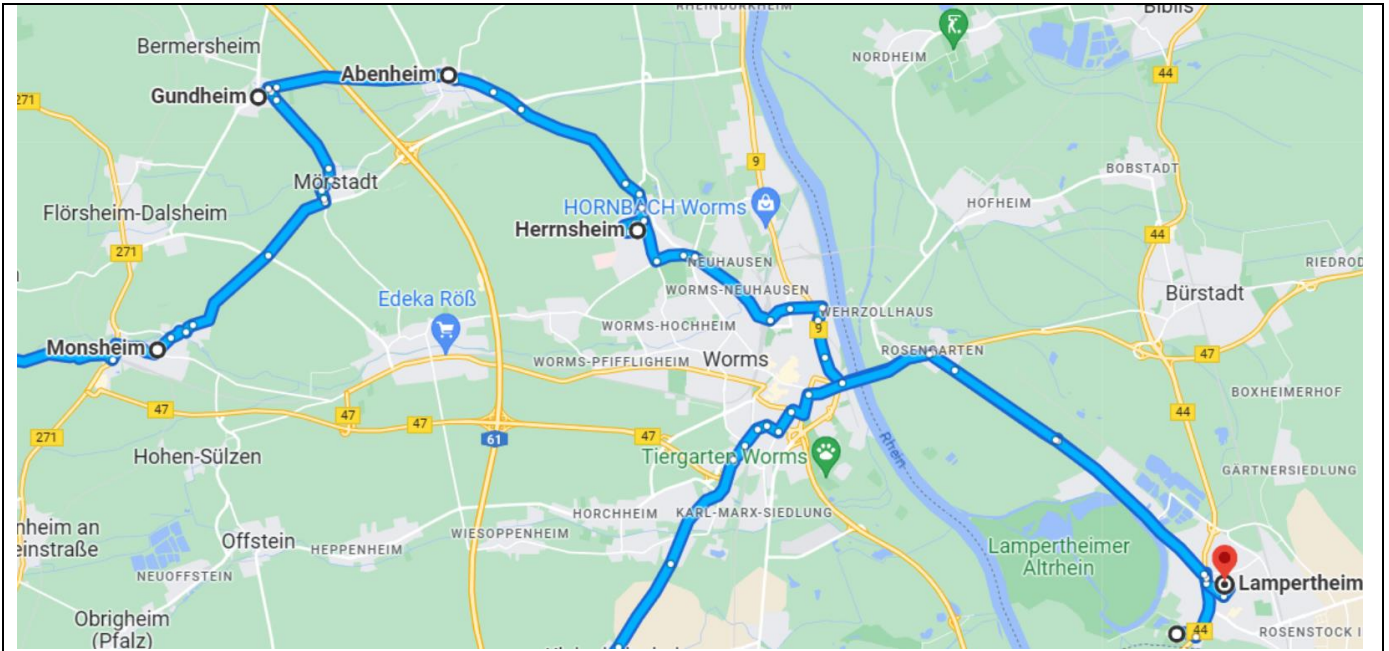

55. Oldtimerausfahrt Sonntag, 02.07.2023

Weinstube im Haardtblick in Friedelsheim, Pfalz - Gesamtstrecke: 124 km

1. Nach Norden Richtung Weidweg starten
2. Rechts abbiegen auf Weidweg
3. Links abbiegen auf Mannheimer Str./B44
4. Links abbiegen auf Wormser Str.
5. Im Kreisverkehr zweite Ausfahrt (L3110) nehmen
6. Im Kreisverkehr abfahren auf L3110
7. Links abbiegen auf Nibelungenstraße/B47
8. An der Gabelung rechts halten, Beschilderung in Richtung A61/Mainz/Worms-Nord/Klinikum/B9 folgen
9. Leicht rechts abbiegen auf Hafenstraße
10. Links abbiegen auf Bensheimer Str.
11. Im Kreisverkehr geradeaus auf Bensheimer Str. bleiben
12. Rechts abbiegen auf Gaustraße
13. Im Kreisverkehr geradeaus nach Dr.-Carl-Sonnenschein-Straße fahren
14. Im Kreisverkehr geradeaus auf Dr.-Carl-Sonnenschein-Straße bleiben
15. Rechts abbiegen auf Höhenstraße
16. Links abbiegen auf Skellstraße
17. Links abbiegen auf Lord-Acton-Straße
18. Links abbiegen auf Hans-Kissel-Straße
19. Ankunft an Zielort: Herrnsheim