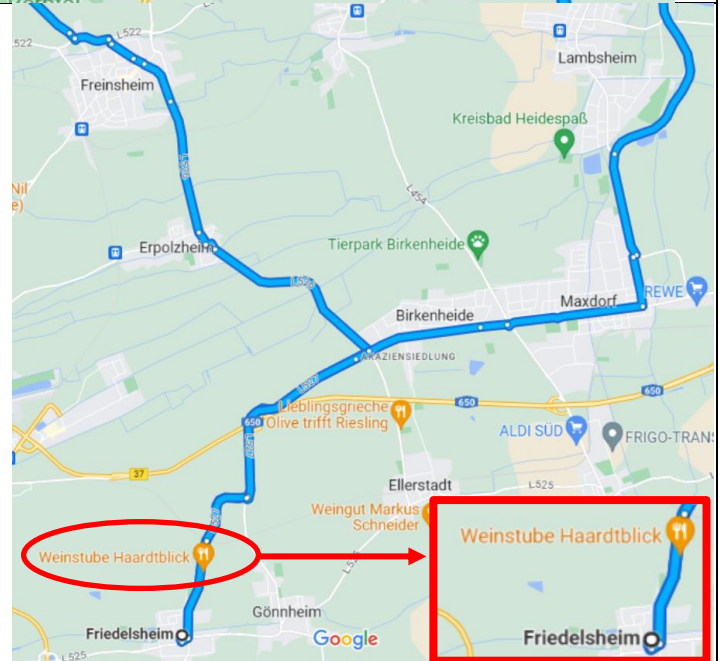

Weinstube Haardtblick
Bahnhofstr. 44 · 67159 Friedelsheim
Tel.: 06322 6200260