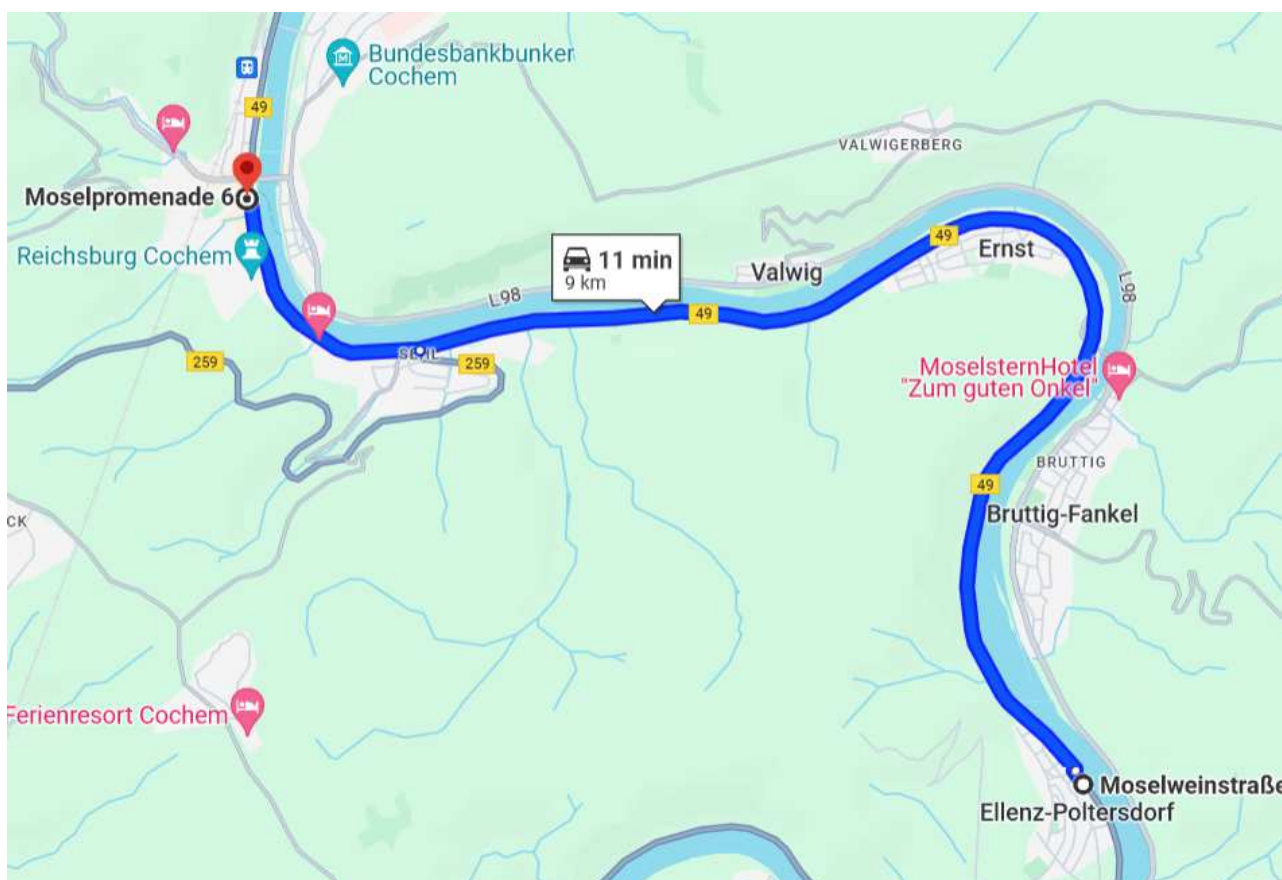

Streckenverlauf  
Lampertheim –  
Dittelsheim-Heßloch

Rastplatz  
„Sektfrühstück“

Streckenverlauf  
Dittelsheim-Heßloch –  
Bad Kreuznach

Streckenverlauf  
Bad Kreuznach –  
Ellenz-Poltersdorf

Freunde Historischer Fahrzeuge  
Lampertheim

Streckenverlauf  
Ellenz-Poltersdorf –  
Bernkastel-Kues

Freunde Historischer Fahrzeuge  
Lampertheim

Streckenverlauf  
Ellenz-Poltersdorf –  
Cochem

Freunde Historischer Fahrzeuge  
Lampertheim

# Streckenverlauf Cochem - Lampertheim

Freunde Historischer Fahrzeuge  
Lampertheim