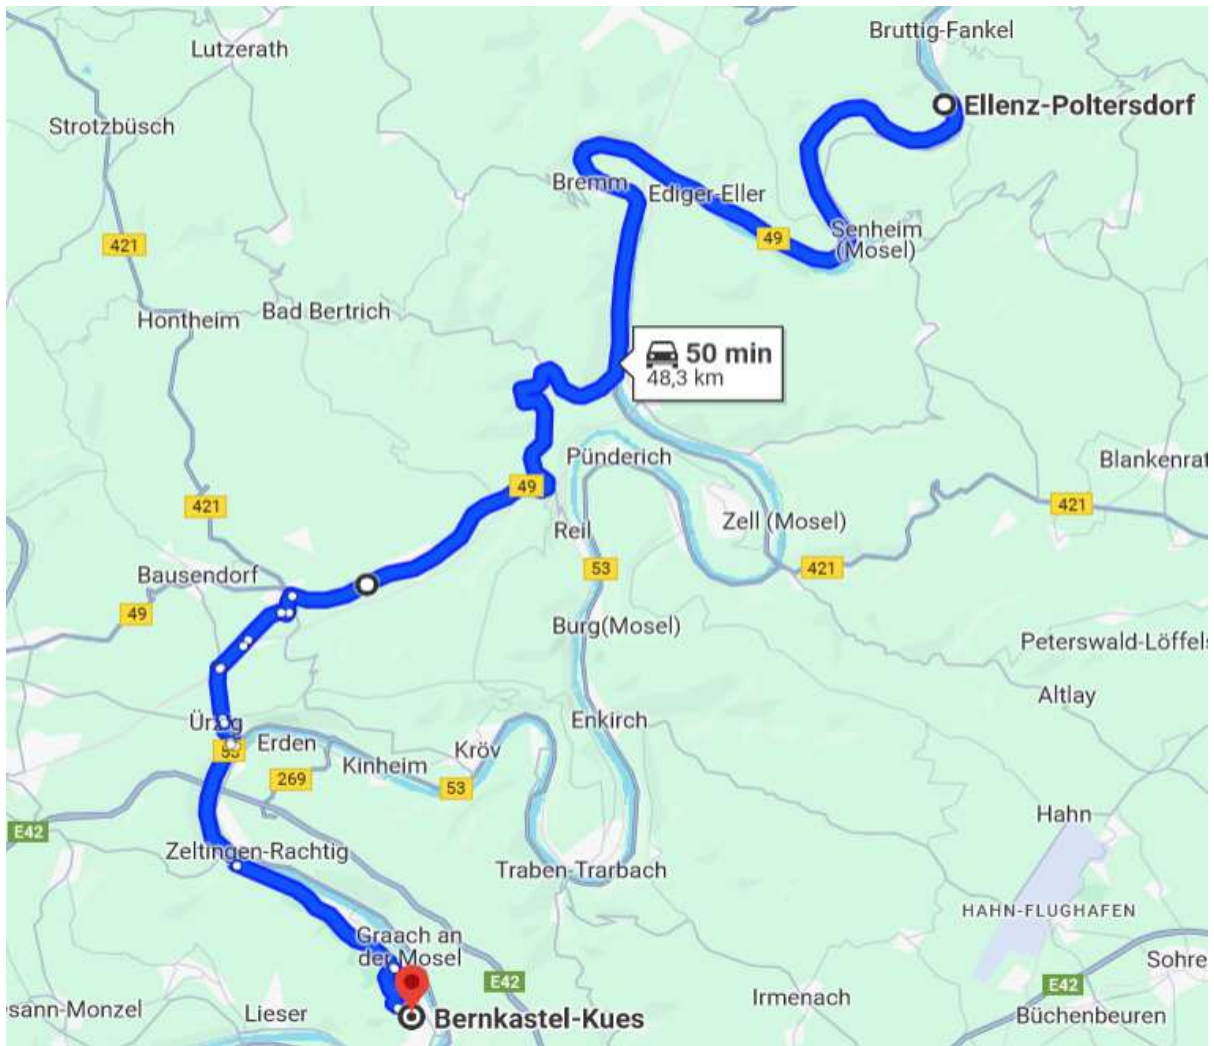

Streckenverlauf  
Lampertheim –  
Dittelsheim-Heßloch

Rastplatz  
„Sektfrühstück“

Streckenverlauf  
Dittelsheim-Heßloch –  
Bad Kreuznach

Streckenverlauf  
Bad Kreuznach –  
Ellenz-Poltersdorf

Freunde Historischer Fahrzeuge  
Lampertheim

Streckenverlauf  
Ellenz-Poltersdorf –  
Bernkastel-Kues

Freunde Historischer Fahrzeuge  
Lampertheim

Streckenverlauf  
Ellenz-Poltersdorf –  
Cochem

Freunde Historischer Fahrzeuge  
Lampertheim

# Streckenverlauf Cochem - Lampertheim

Freunde Historischer Fahrzeuge  
Lampertheim