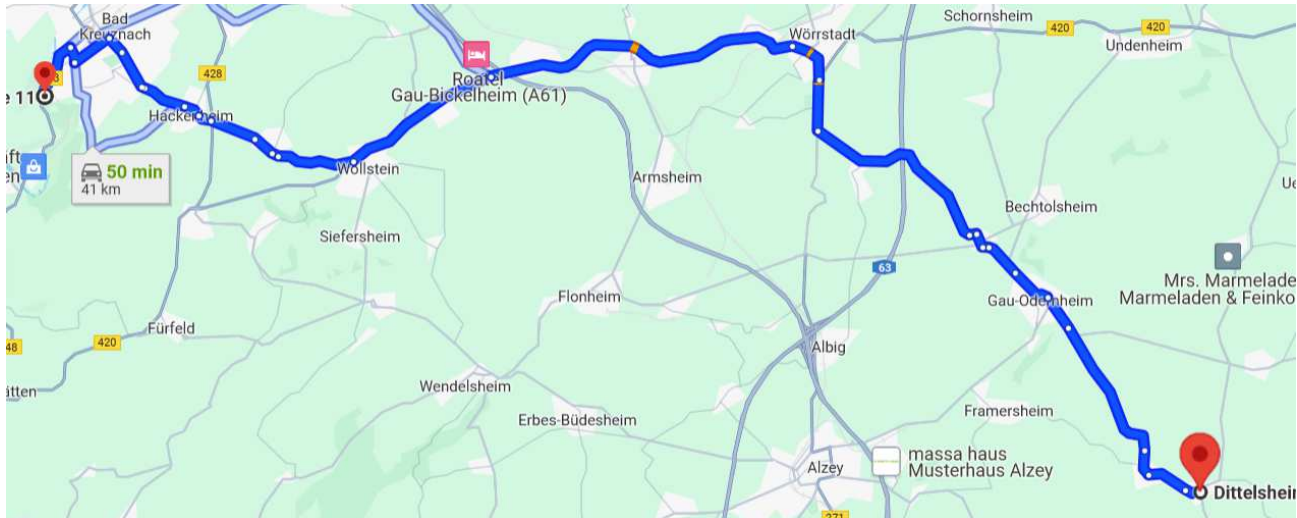

Streckenverlauf  
Lampertheim –  
Dittelsheim-Heßloch

Rastplatz  
„Sektfrühstück“

Streckenverlauf  
Dittelsheim-Heßloch –  
Bad Kreuznach

Streckenverlauf  
Bad Kreuznach –  
Ellenz-Poltersdorf

Freunde Historischer Fahrzeuge  
Lampertheim

Streckenverlauf  
Ellenz-Poltersdorf –  
Bernkastel-Kues

Freunde Historischer Fahrzeuge  
Lampertheim

Streckenverlauf  
Ellenz-Poltersdorf –  
Cochem

Freunde Historischer Fahrzeuge  
Lampertheim

# Streckenverlauf Cochem - Lampertheim

Freunde Historischer Fahrzeuge  
Lampertheim