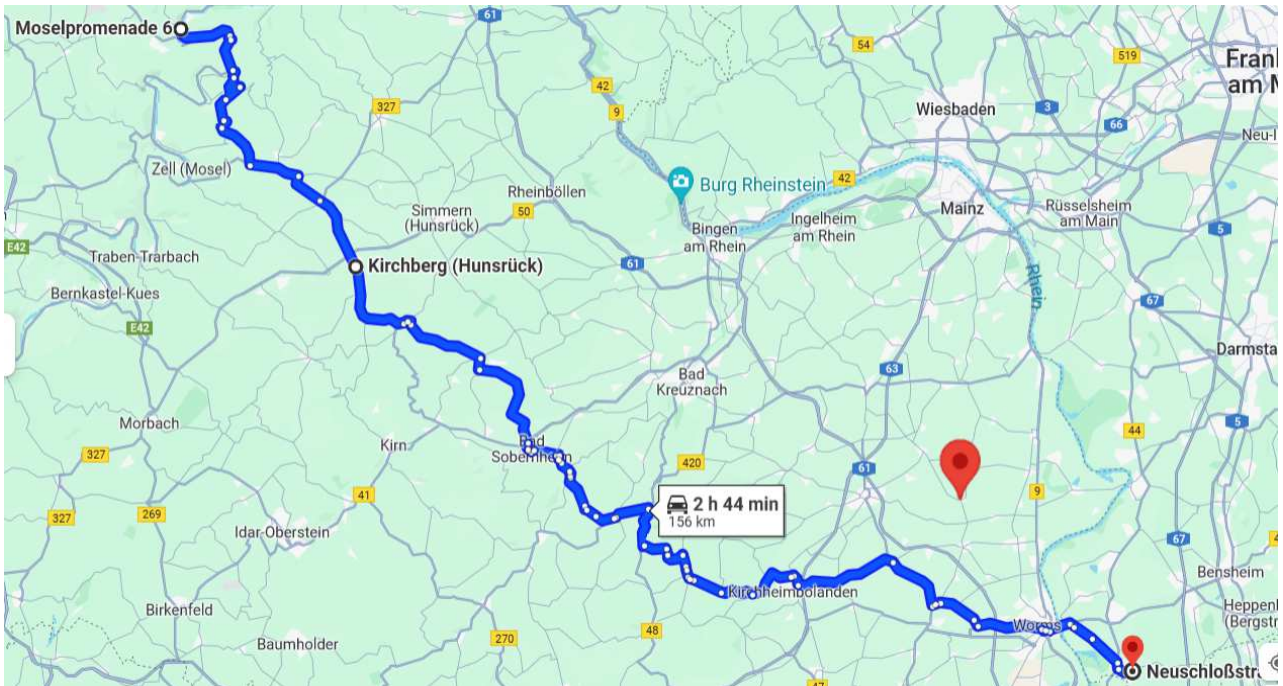

Streckenverlauf  
Lampertheim –  
Dittelsheim-Heßloch

Rastplatz  
„Sektfrühstück“

Streckenverlauf  
Dittelsheim-Heßloch –  
Bad Kreuznach

Streckenverlauf  
Bad Kreuznach –  
Ellenz-Poltersdorf

Freunde Historischer Fahrzeuge  
Lampertheim

Streckenverlauf  
Ellenz-Poltersdorf –  
Bernkastel-Kues

Freunde Historischer Fahrzeuge  
Lampertheim

Streckenverlauf  
Ellenz-Poltersdorf –  
Cochem

Freunde Historischer Fahrzeuge  
Lampertheim

# Streckenverlauf Cochem - Lampertheim

Freunde Historischer Fahrzeuge  
Lampertheim