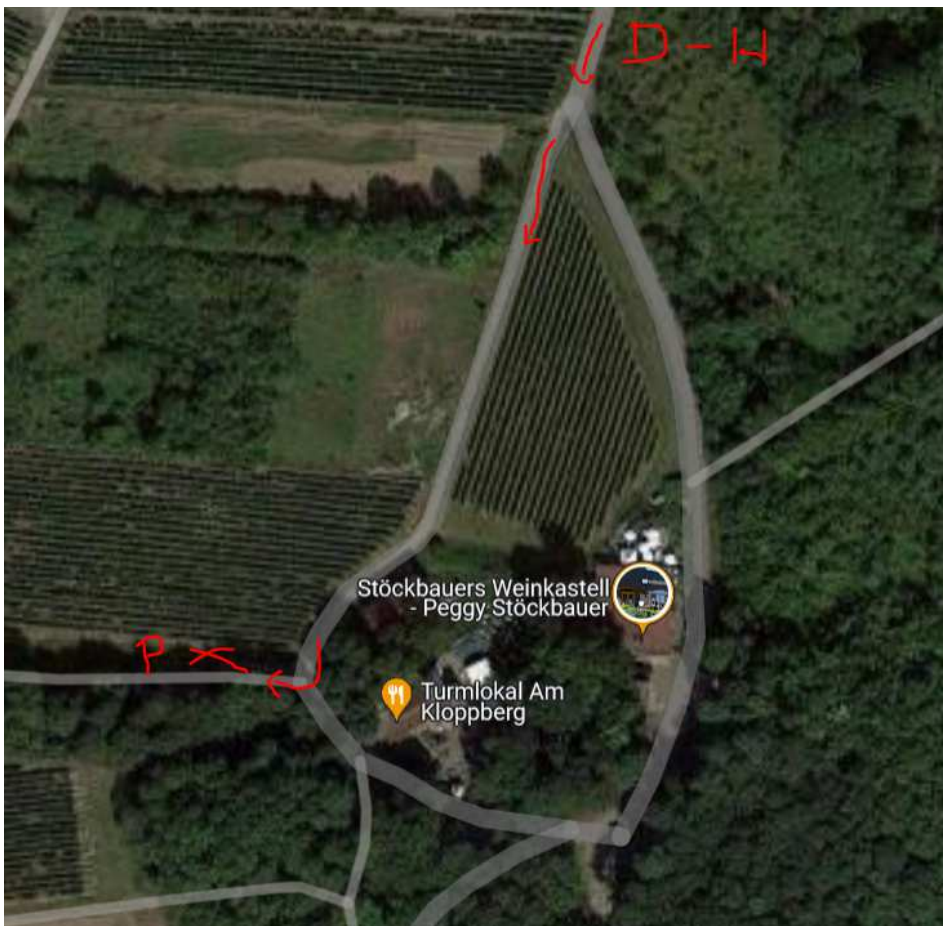

Streckenverlauf  
Lampertheim –  
Dittelsheim-Heßloch

Rastplatz  
„Sektfrühstück“

Streckenverlauf  
Dittelsheim-Heßloch –  
Bad Kreuznach

Streckenverlauf  
Bad Kreuznach –  
Ellenz-Poltersdorf

Freunde Historischer Fahrzeuge  
Lampertheim

Streckenverlauf  
Ellenz-Poltersdorf –  
Bernkastel-Kues

Freunde Historischer Fahrzeuge  
Lampertheim

Streckenverlauf  
Ellenz-Poltersdorf –  
Cochem

Freunde Historischer Fahrzeuge  
Lampertheim

# Streckenverlauf Cochem - Lampertheim

Freunde Historischer Fahrzeuge  
Lampertheim